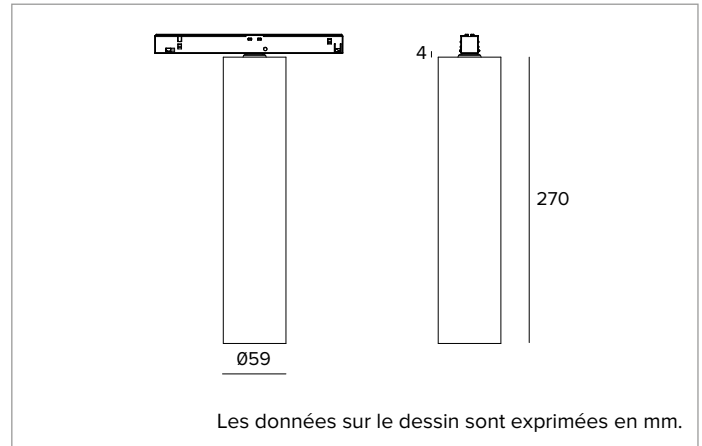

1T9856EL | FORTYEIGHT Label 6 - Fix

Luminaire professionnel pour sources LED à lumière directe, alimenté à très basse tension

	3000K	H(m)	D(m)	Emax(lx)		
	Ra90		16°			
	Fixture Power	9W	1	0.28	7081	
	Source Flux	1182lm	2	0.55	1770	
	Fixture Flux	868lm	3	0.83	787	
	Efficacy	96lm/W	4	1.11	443	
TS1981	Imax=5991cd/klm	Imax	7081cd	5	1.39	283

CCT nominale : 3000K

SDCM : 1,5

Durée utile (L80/B10) : >50000h tq +25°C

CARACTÉRISTIQUES DE L'ÉCLAIRAGE

Version SP - optique de précision avec réflecteur à facettes convexes en aluminium anodisé spéculaire, filtre holographique diffuseur et anneau cut-off en silicone noir.

Corps cylindrique en aluminium obtenu par un procédé d'extrusion et revêtu d'une peinture en poudre.

Couleur et finition : Noir profond

Dimensions : D=59mm

Poids : 0,6Kg

Version : ON-OFF

Degré de protection : IP20